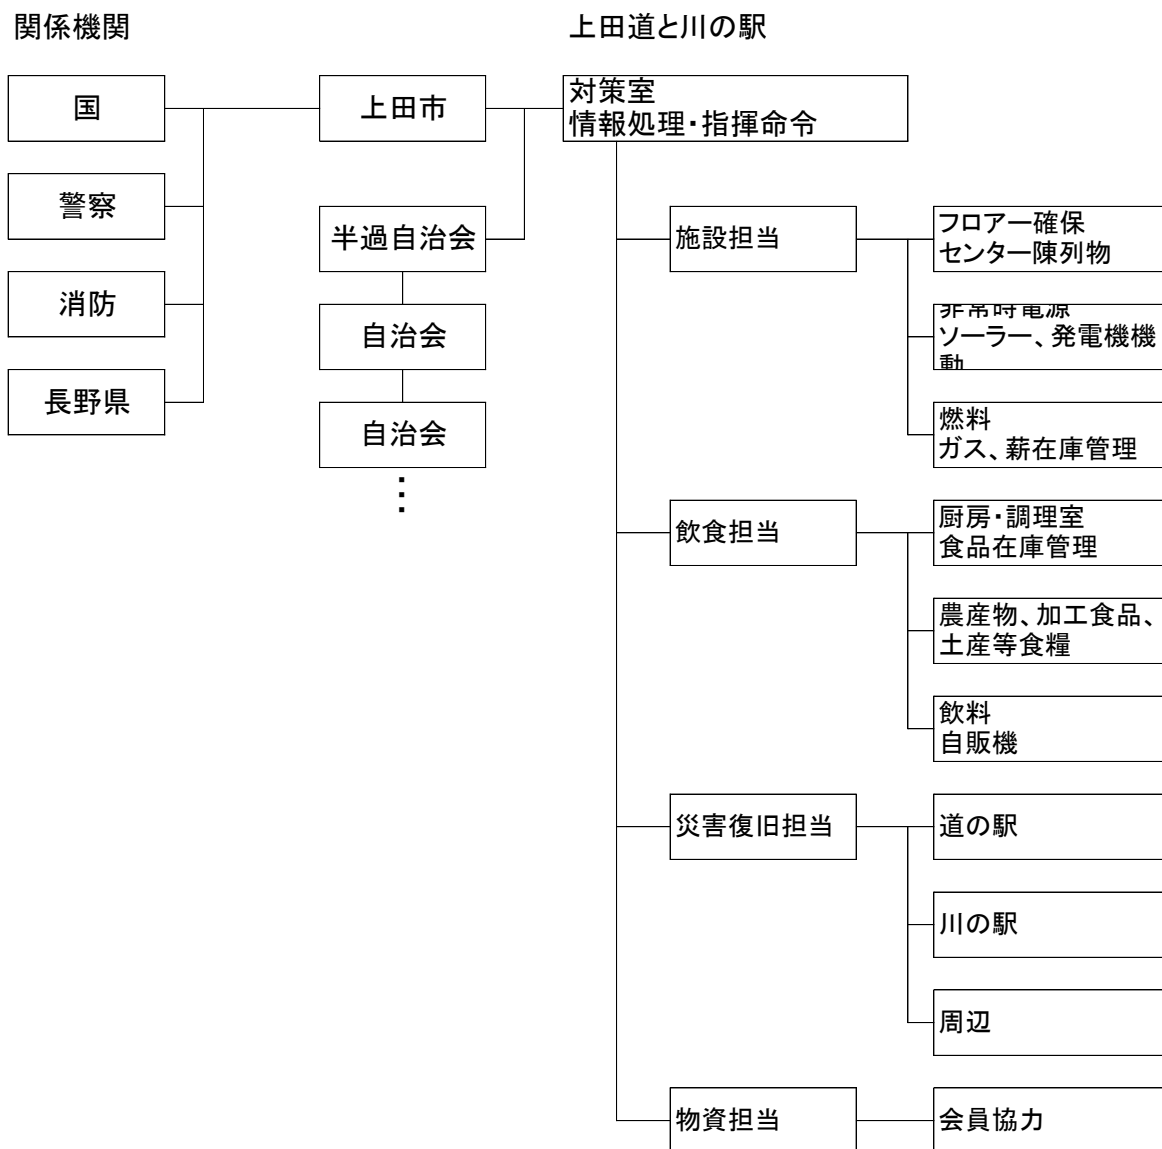

## 基本構想 (基本理念・基本方針・主要プログラム)

【緊急対応プログラム】 上田市との協定に基づくプログラムです。

災害時などに対応するプログラムで、関係機関との連絡により緊急時に実施します。

[各担当の業務は「事業概要」 P-29 参照](#)